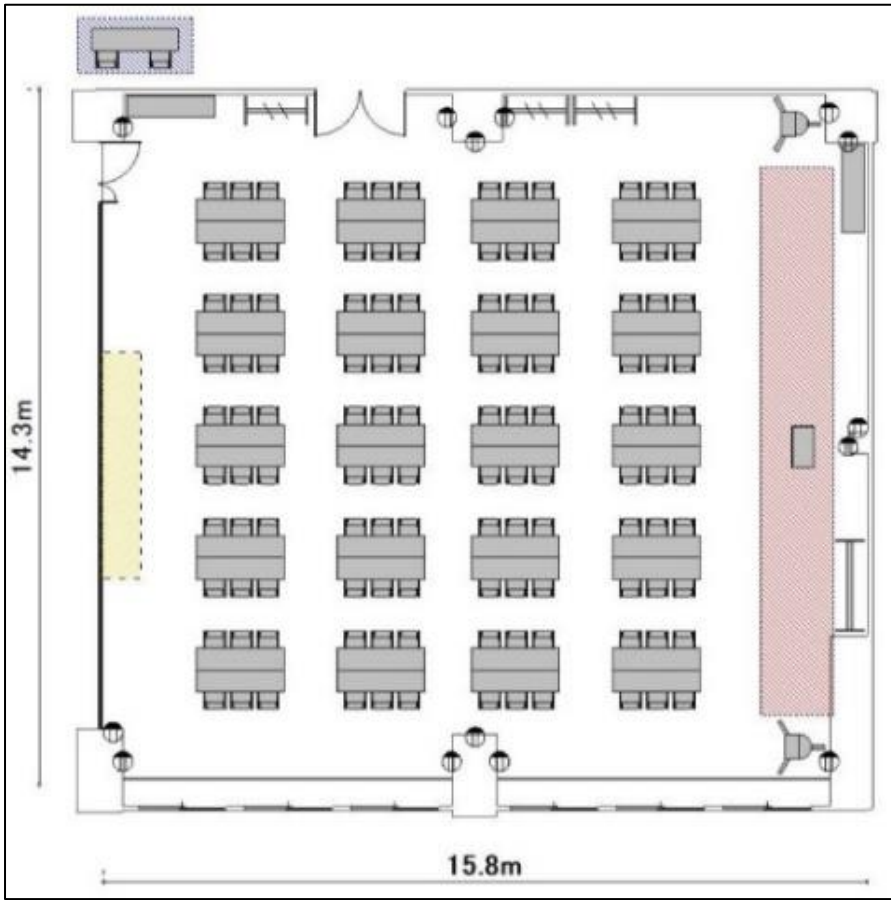

■TKP 市ヶ谷 フロアガイド

■8階

※8階大ホールは懇親会の会場になります

【8階】

■8A : 236.1 m² / 20 シマ

■8B : 164.9 m² / 16 シマ

■7階

※7階カンファレンスルーム7Dは、フリースペースです。休憩等にご使用いただけます

【7階】

■7A : 459.2 m² / 45 シマ

■ 7B : 236.1 m²/20 シマ

■ 7C : 135.9 m²/9 シマ

■ 7D : 118.6 m²/9 シマ