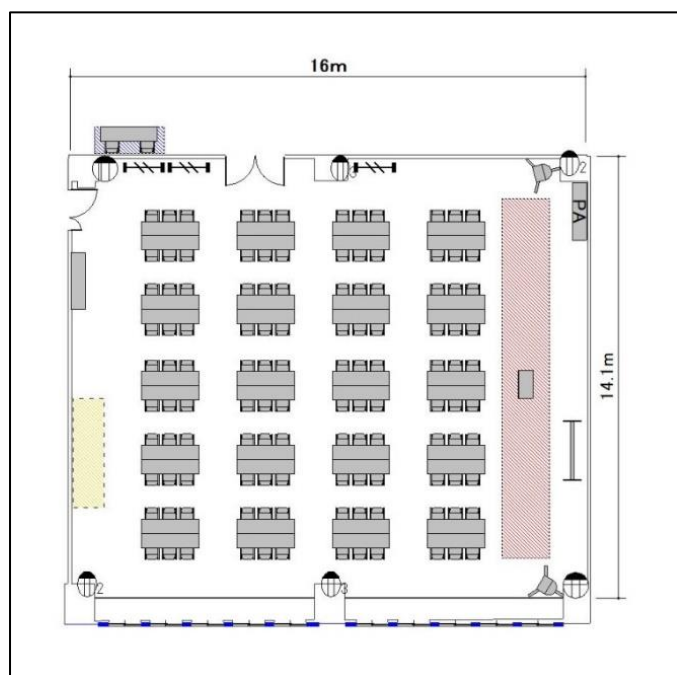

■TKP 市ヶ谷 フロアガイド

■8階

※8階大ホールは懇親会の会場になります

【8階】

■8A : 236.1 m² / 20 シマ

■8B : 164.9 m² / 16 シマ

■7階

※7階カンファレンスルーム7Dは、フリースペースです。休憩等にご使用いただけます

【7階】

■7A : 459.2 m² / 45 シマ

■ 7B : 236.1 m²/20 シマ

■ 7C : 135.9 m²/9 シマ

■ 7D : 118.6 m²/9 シマ