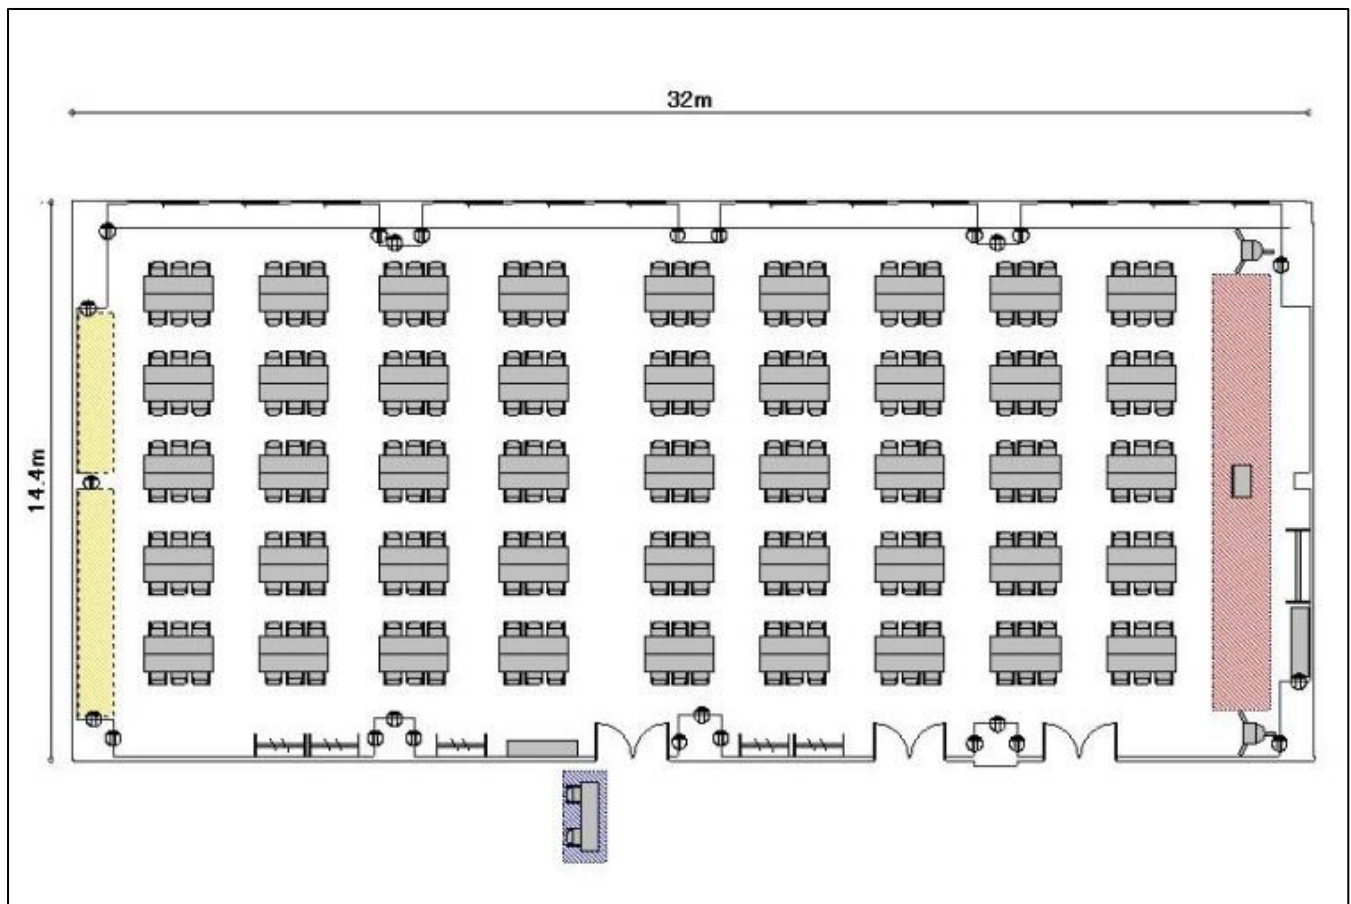

■TKP 市ヶ谷 フロアガイド

■8階

※8階大ホールは懇親会の会場になります

【8階】

■8A : 236.1 m² / 20 シマ

■8B : 164.9 m² / 16 シマ

■7階

※7階カンファレンスルーム7Dは、フリースペースです。休憩等にご使用いただけます

【7階】

■7A : 459.2 m² / 45 シマ

■ 7B : 236.1 m²/20 シマ

■ 7C : 135.9 m²/9 シマ

■ 7D : 118.6 m²/9 シマ