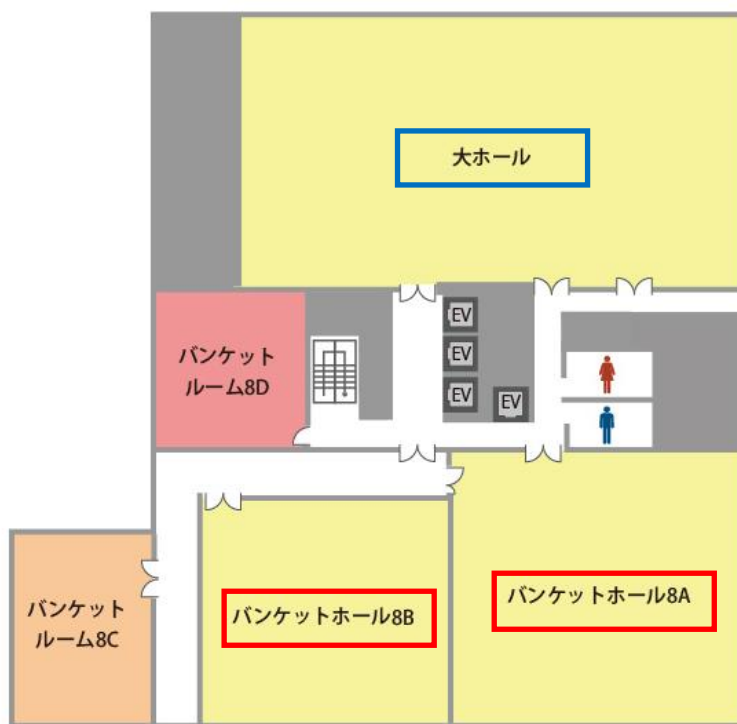

■TKP 市ヶ谷 フロアガイド

■8階

※8階大ホールは懇親会の会場になります

【8階】

■8A : 236.1 m² / 20 シマ

■8B : 164.9 m² / 16 シマ

■7階

※7階カンファレンスルーム7Dは、フリースペースです。休憩等にご使用いただけます

【7階】

■7A : 459.2 m² / 45 シマ

■ 7B : 236.1 m²/20 シマ

■ 7C : 135.9 m²/9 シマ

■ 7D : 118.6 m²/9 シマ