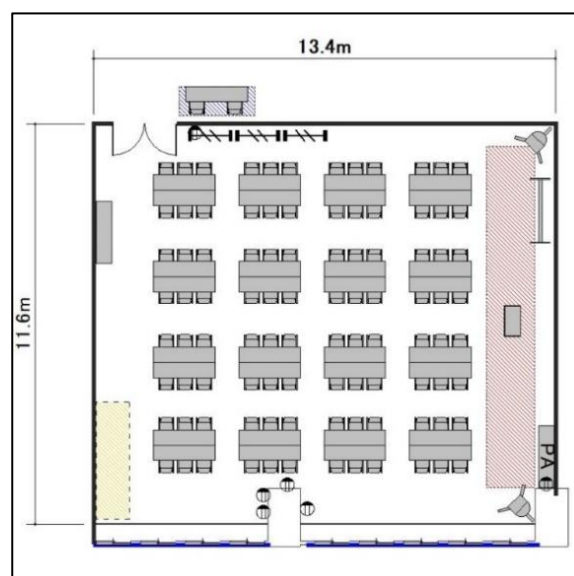

■TKP 市ヶ谷 フロアガイド

■8階

※8階大ホールは懇親会の会場になります

【8階】

■8A : 236.1 m² / 20 シマ

■8B : 164.9 m² / 16 シマ

■7階

※7階カンファレンスルーム7Dは、フリースペースです。休憩等にご使用いただけます

【7階】

■7A : 459.2 m² / 45 シマ

■ 7B : 236.1 m²/20 シマ

■ 7C : 135.9 m²/9 シマ

■ 7D : 118.6 m²/9 シマ