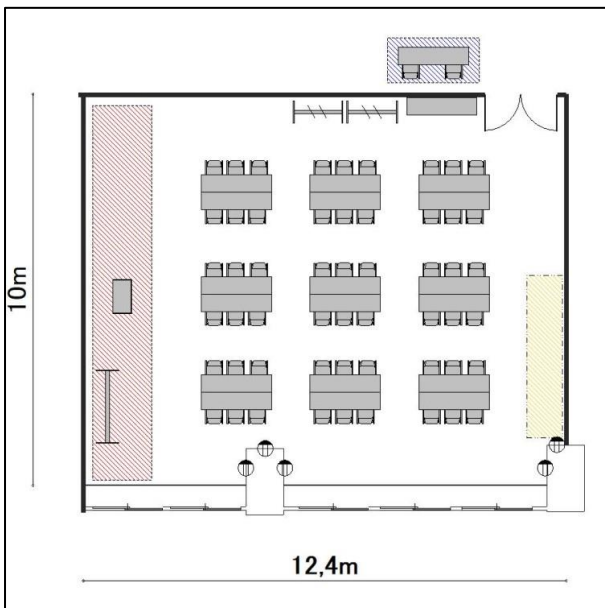

■TKP 市ヶ谷 フロアガイド

■8階

※8階大ホールは懇親会の会場になります

【8階】

■8A : 236.1 m² / 20 シマ

■8B : 164.9 m² / 16 シマ

■7階

※7階カンファレンスルーム7Dは、フリースペースです。休憩等にご使用いただけます

【7階】

■7A : 459.2 m² / 45 シマ

■ 7B : 236.1 m²/20 シマ

■ 7C : 135.9 m²/9 シマ

■ 7D : 118.6 m²/9 シマ