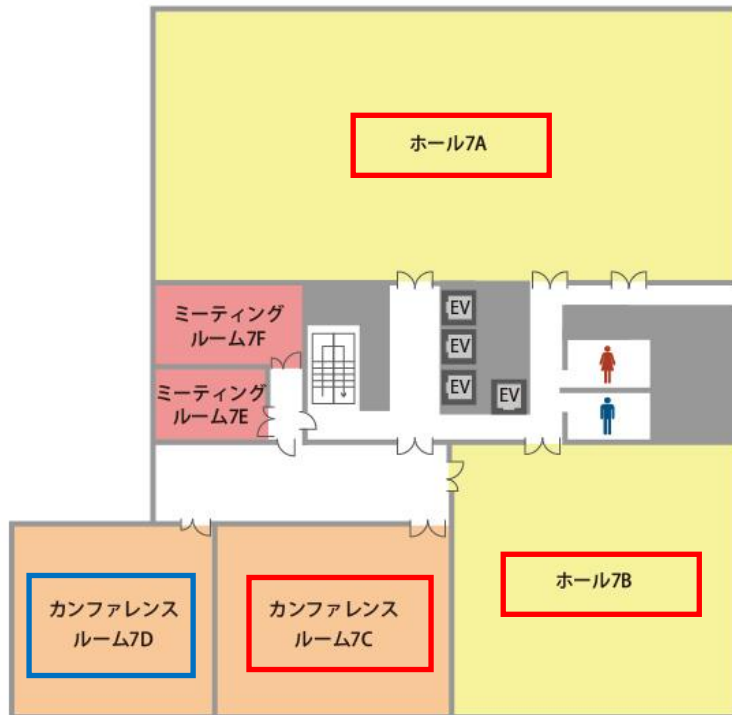

■TKP 市ヶ谷 フロアガイド

■8階

※8階大ホールは懇親会の会場になります

【8階】

■8A : 236.1 m² / 20 シマ

■8B : 164.9 m² / 16 シマ

■7階

※7階カンファレンスルーム7Dは、フリースペースです。休憩等にご使用いただけます

【7階】

■7A : 459.2 m² / 45 シマ

■ 7B : 236.1 m²/20 シマ

■ 7C : 135.9 m²/9 シマ

■ 7D : 118.6 m²/9 シマ